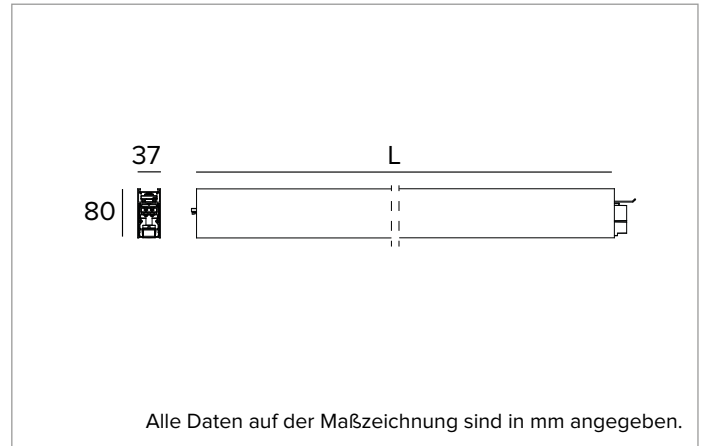

T003MW840D2DB | LOGICO EASY System 37 - UGR19

Lineare LED-Leuchte für Deckenanbau- oder Pendelmontage

	4000K	H(m)	D1(m)	D2(m)	E _{max} (lx)		
	Ra80	64°	63°				
	Fixture Power	43W	1	1.25	1.23	4232	
	Source Flux	5428lm	2	2.51	2.46	1058	
	Fixture Flux	5429lm	3	3.76	3.70	470	
	Efficacy	126lm/W	4	5.02	4.93	264	
G0347	I _{max} =885cd/klm	I _{max}	4804cd	5	6.27	6.16	169

Abstrahlung: DIREKT

Optik: ZELLULÄRE

Optische Effizienz: 100%

Leuchten-Lichtstrom: 5428lm

Lichtausbeute: 126lm/W

Fotobiologische Sicherheit: Risikogruppe 0 (RG 0 = kein Risiko)

MECHANISCHE MERKMALE

Gehäuse aus lackiertem stranggepresstem Aluminium mit 37mm Breite. Obere Abdeckung aus schwarzem PVC.